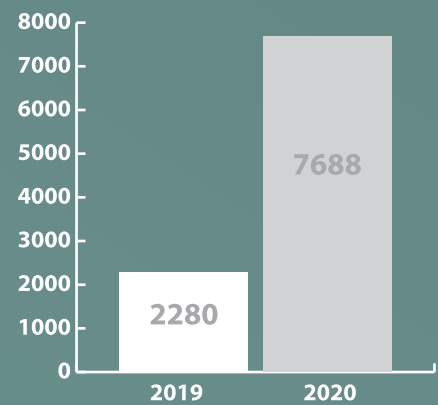

LIMPA E ADUBA

COMPARAÇÃO DE RESULTADOS - 2019 / 2020

Parceiros no terreno

Parcelas intervencionadas

Proprietários beneficiários do Programa

Área apoiada e intervencionada

Parcelas beneficiadas com área inferior a 3 ha, e 50% com menos de 1 ha