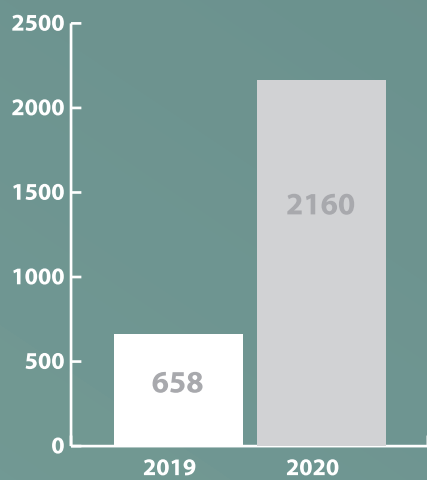

LIMPA E ADUBA

COMPARAÇÃO DE RESULTADOS - 2019 / 2020

Parceiros no terreno

Parcelas intervencionadas

Proprietários beneficiários do Programa

Área apoiada e intervencionada

Parcelas beneficiadas com área inferior a 3 ha, e 50% com menos de 1 ha